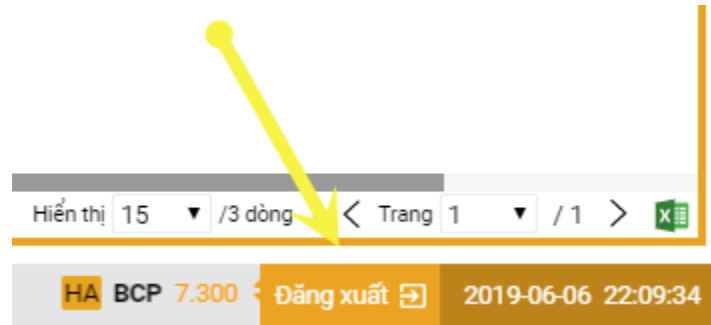

Hệ thống sẽ hiện thị bảng thông báo sau khi khách hàng bấm: