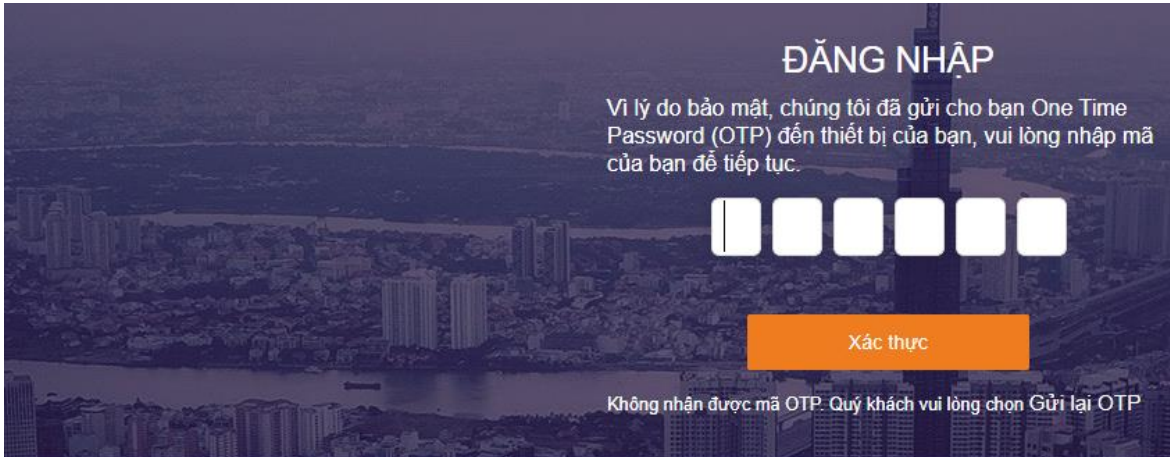

Lưu ý: Nếu nhập sai mật khẩu quá 05 lần thì hệ thống sẽ khóa tài khoản của khách hàng để đảm bảo an toàn.

- ✓ **“Đăng nhập thành công”** Sau khi nhấn nút **“Đăng nhập”** ở lần đăng nhập đầu tiên, hệ thống sẽ yêu cầu khách hàng đổi mật khẩu truy cập.
- ✓ Hệ thống sẽ gửi mã OTP tới số điện thoại đã đăng ký của Quý khách hàng.

1.2. ĐĂNG XUẤT

Để đăng xuất Quý khách chọn nút Đăng Xuất ở góc phải bên dưới màn hình